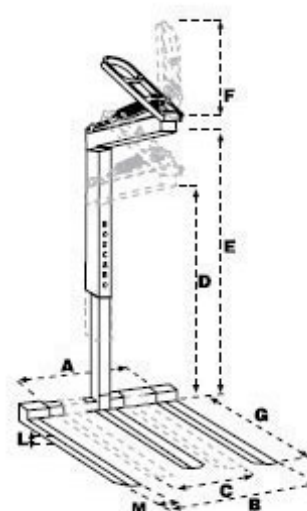

FURCA DE MACARA MODEL MBRA

MODEL	CAPACITATE (kg)	A	B	C	D	E	F	G	L	M	GREUTATE PROPRIE (kg)
MBRA-10	1000	1000	1000	300	1000	1450	700	1000	25	90	131
MBRA-15	1500	1000	1000	300	1000	1600	700	1000	30	90	151
MBRA-20	2000	1000	1000	300	1000	1800	700	1000	35	100	170
MBRA-25	2500	1000	1000	300	1000	1800	700	1000	35	120	241
MBRA-30	3000	1000	1000	300	1000	1800	700	1000	35	120	250