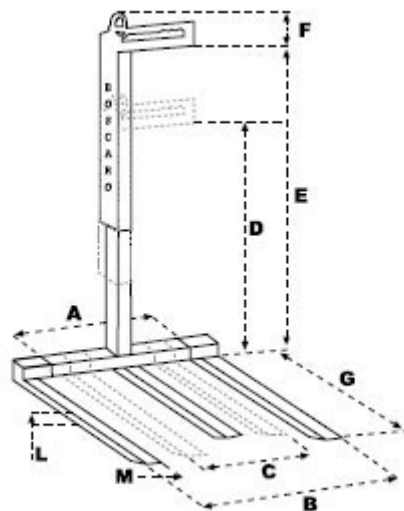

FURCA DE MACARA MODEL MBR ZN / ZINCATA

MODEL	CAPACITATE (kg)	A	B	C	D	E	F	G	L	M	GREUTATE PROPRIE (kg)
MBR-10ZN	1000	1000	1000	300	1000	1450	450	1000	25	90	104
MBR-15ZN	1500	1000	1000	300	1000	1600	450	1000	30	90	140
MBR-20ZN	2000	1000	1000	300	1200	1800	450	1000	35	100	160
MBR-25ZN	2500	1000	1400	300	1200	1800	450	1000	35	120	230
MBR-30ZN	3000	1000	1400	300	1200	1800	450	1000	35	120	240