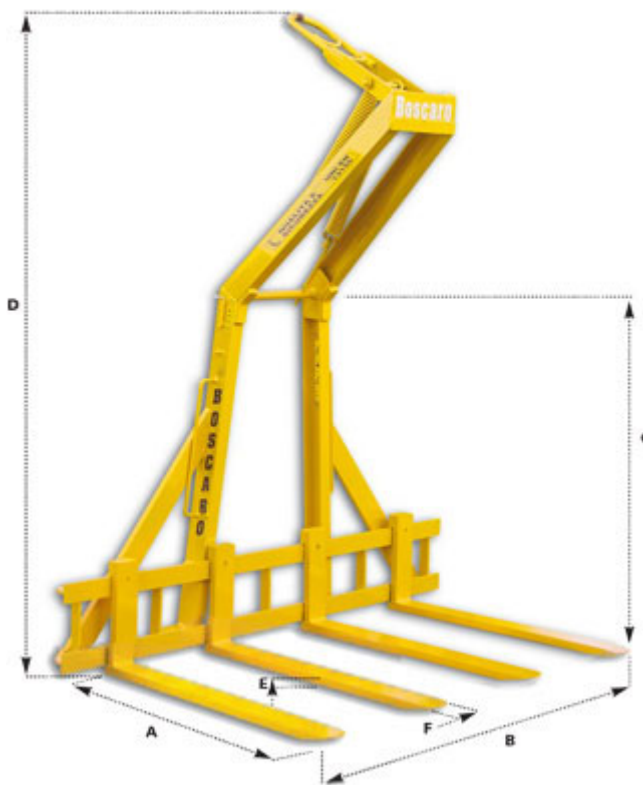

FURCA DE MACARA MODEL ITA - 4D

MODEL	CAPACITATE (kg)	A	B	C	D	E	F	GREUTATE PROPRIE (kg)
ITA 4 D	2000	1000	1800	1300	2250	30	90	230